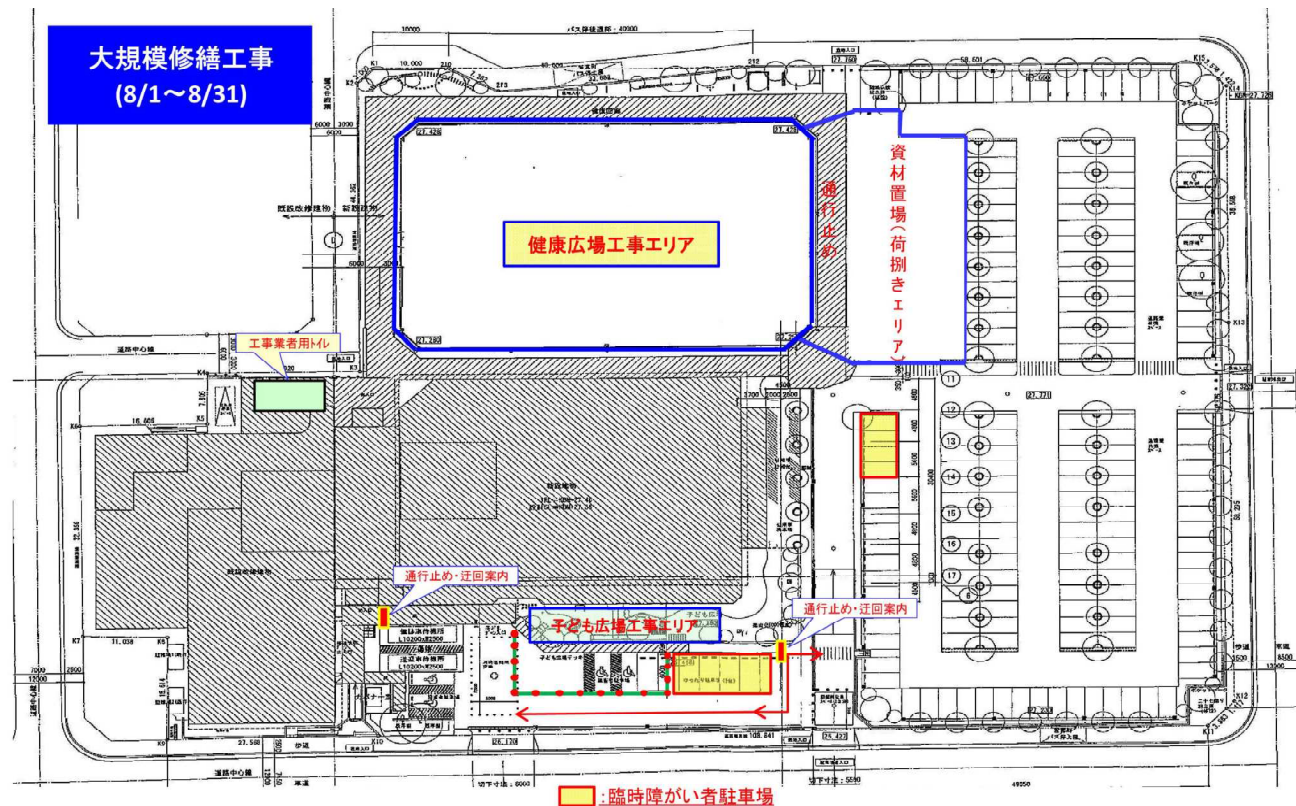

# 工事に伴う駐車場制限のご案内

8月1日から8月31日まで工事のため、  
上図の通り駐車場を制限させていただきます。  
工事の進捗により、適宜制限を解除してまいります。  
ご迷惑をお掛けいたしますが、何卒ご理解・ご協力をお願い申し上げます。